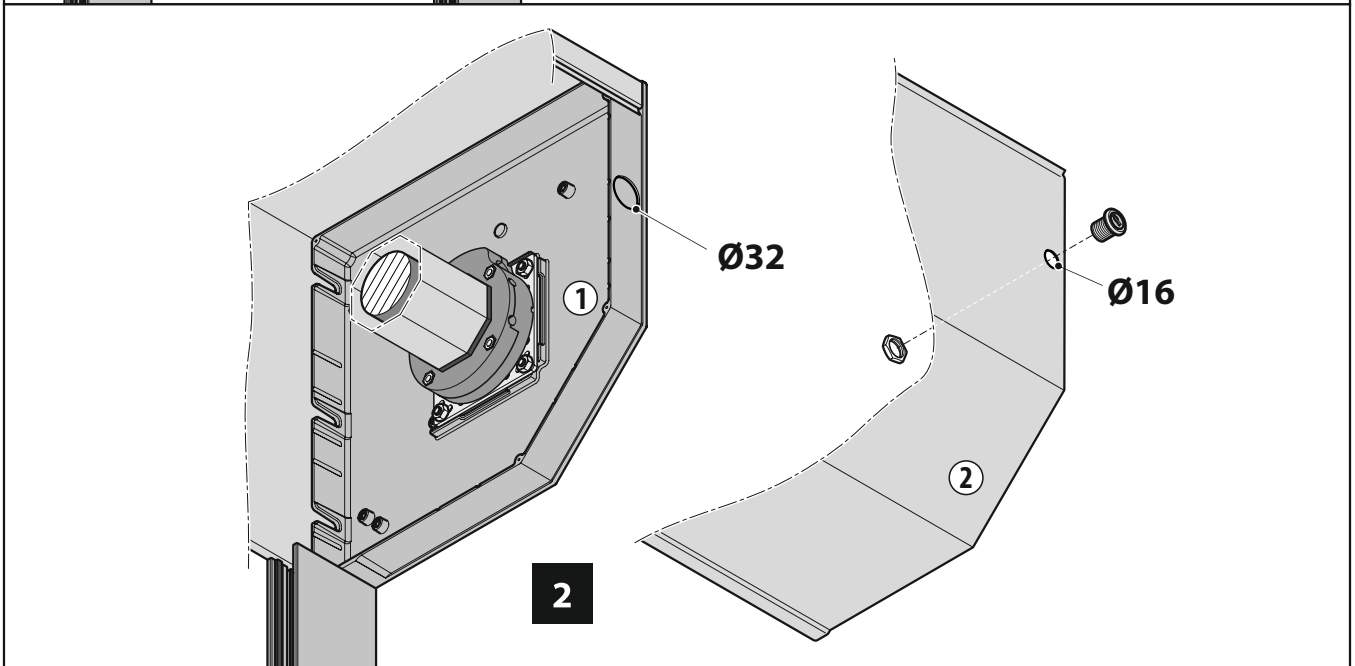

RU Инструкция по монтажу L-NHK
EN Mounting manual L-NHK
DE Montageanleitung L-NHK
FR Notice de montage L-NHK

Все размеры даны в мм
All dimensions are given in mm
Alle Maße sind in Millimeter angegeben
Toutes les dimensions sont en mm

	RC*	H1	H2	B
AM1	-	124.2	177.8	21.8
	+	124.2	177.8	30
AM2	-	109.4	192.7	21.1
	+	109.4	192.7	29.3

[RU] RC - наличие каретки
[EN] RC - the system has carriages
[DE] RC - System mit Laufwagen
[FR] RC - système a chariot mobile